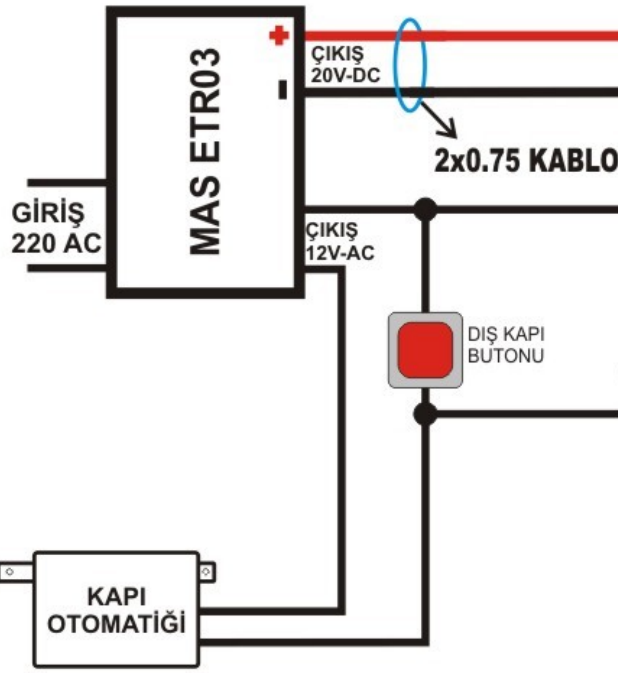

MASEFES DİJİTAL-H

GÖRÜNTÜSÜZ - ÜÇ ZİLLİ ARAMA MODÜLLÜ KONUŞMA SİSTEMİ BAĞLANTI ŞEMASI

NOT

MASFGT9 KABLOSUNUN TOPRAK UCUNU BUATLARDA VEYA DAİRELERDE BİRBİRİNE BAĞLAYIP SON UCUNU PANELİN 3 NOLU UCUNA BAĞLAMAYI UNUTMAYINIZ. AKSİ TAKDİRDE SESDE PARAZİTE NEDEN OLUR. GÖRÜNTÜ YETERİ KADAR NET DEĞİLSE EN SON DAİREDE 4 VE 5 NOLU UÇLARI ARASINA HAT SONU DİRENCİ (75 ohm... 220) ARASI DENEYEREK TAKILIR

MASFGT9 DAN ARTAN KABLOLAR PANEL İLE DAİRE ARASINDAKİ 3 NOLU KLEMENSE İLAVE YAPINIZ

DİKKAT

SİSTEMDE KAPICI VEYA GÜVENLİK YOKSA 9 NOLU KABLO İLE 3 NOLU KABLO KISA DEVRE YAPILACAK KISA DEVRE YAPILMAZSA DAİRE ÜNİTESİNİN LEDİ SÜREKLİ YANIP SÖNER

NOT

15 DAİREDEN SONRASI İÇİN İLAVE EBS01 / EBS02 SANTRAL KULLANINIZ.

DİKKAT

KAPI OTOMATİĞİNDEN DAİRELERE KESİNLİKLE KABLO ÇEKMEYİNİZ. PANEL DİJİTAL OLARAK BU İŞLEVİ YERİNE GETİRİR

DİKKAT

SİSTEM BİRDEN ÇOK BLOKLU İSE HER PANELE AYARLAR MENÜSÜNDEN BLOK NUMARASINI GİRMİYİ UNUTMAYINIZ

DİJİTAL PANEL