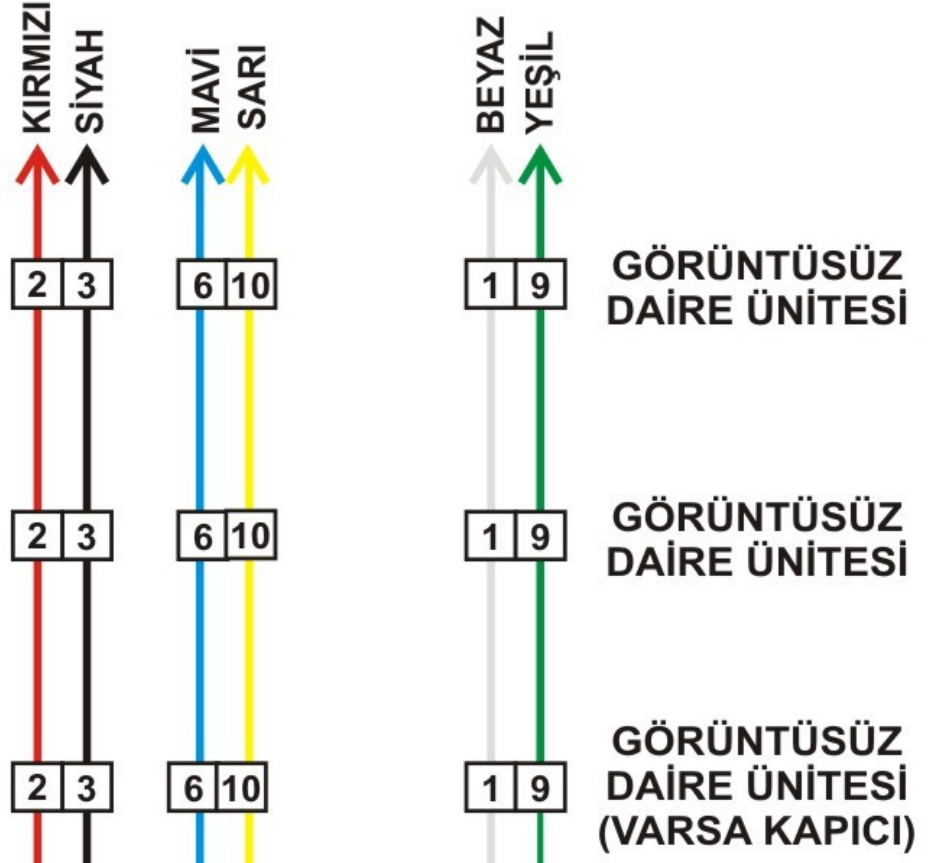

MASEFES DİJİTAL-H

GÖRÜNTÜSÜZ - ÜÇ ZİLLİ ARAMA MODÜLLÜ KONUŞMA SİSTEMİ BAĞLANTI ŞEMASI

NOT

MASFGT9 KABLOSUNUN TOPRAK UCUNU BUATLARDA VEYA DAİRELERDE BİRBİRİNE BAĞLAYIP SON UCUNU PANELİN 3 NOLU UCUNA BAĞLAMAYI UNUTMAYINIZ. AKSİ TAKDİRDE SESDE PARAZİTE NEDEN OLUR. GÖRÜNTÜ YETERİ KADAR NET DEĞİLSE EN SON DAİREDE 4 VE 5 NOLU UÇLARI ARASINA HAT SONU DİRENCİ (75 ohm... 220) ARASI DENEYEREK TAKILIR

MASFGT9 DAN ARTAN KABLOLAR PANEL İLE DAİRE ARASINDAKİ 3 NOLU KLEMENSE İLAVE YAPINIZ

DİKKAT

SİSTEMDE KAPICI VEYA GÜVENLİK YOKSA 9 NOLU KABLO İLE 3 NOLU KABLO KISA DEVRE YAPILACAK KISA DEVRE YAPILMAZSA DAİRE ÜNİTESİNİN LEDİ SÜREKLİ YANIP SÖNER

NOT

15 DAİREDEN SONRASI İÇİN İLAVE EBS01 / EBS02 SANTRAL KULLANINIZ.

DİKKAT

KAPI OTOMATİĞİNDEN DAİRELERE KESİNLİKLE KABLO ÇEKMEYİNİZ. PANEL DİJİTAL OLARAK BU İŞLEVİ YERİNE GETİRİR

DİKKAT

SİSTEM BİRDEN ÇOK BLOKLU İSE HER PANELE AYARLAR MENÜSÜNDEN BLOK NUMARASINI GİRMİYİ UNUTMAYINIZ

DİJİTAL PANEL