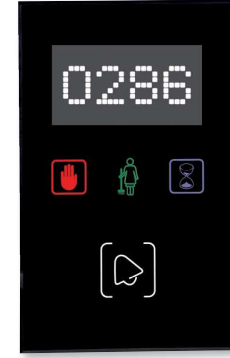

DOKUNMATİK PANEL SETİ

TOUCH PANEL SET

ELEKTRONİK GRUBU / ELECTRONIC GROUP

TEKNİK BİLGİLER | TECHNICAL SPECIFICATIONS

KD040/95-510 / DIŞ GÖSTERGE PANELİ / EXTERNAL INDICATOR PANEL

MATERYAL / MATERIAL	LED arka aydınlatmalı siyah akrilik LED backlight, black acrylic
ÖLÇÜLER / DIMENSIONS	En:105 mm Boy:170 mm Yükseklik:14mm Width:105 mm Length:170 mm Height:14 mm
VOLTAJ / VOLTAGE	50/60 Hz 110: 220 - 240 VAC
ÇALIŞMA NEM ORANI HUMIDITY RATE	50 °C 10-95 % RH
ÇALIŞMA SICAKLIĞI WORKING TEMPERATURE	-10°C ~ +60°C
BİÇİM / TYPE	Dikdörtgen / Rectangular
TİP / STYLE	Kartlı kilitlerle uyumlu dizayn Style matches with card operated locks
ÖN PANEL ÇALIŞMA PRENSİBİ FRONT PANEL WORKING PRINCIPLE	Kart takılıyken Beyaz renk led ışığı yanar, kart çıkarıldığında mavi led ışığı yanar. When the card is inserted, White Color LED is on, blue LED is on when card is removed.

KD040/95-520 / DOKUNMATİK İÇ PANEL / TOUCH INTERNAL PANEL

MATERYAL / MATERIAL	Krom metal çerçeve, siyah akrilik gövde Chrome frame, black acrylic body
ÖLÇÜLER / DIMENSIONS	En: 51 mm Boy: 65 mm Yükseklik: 27 mm Width: 51 mm Length: 65 mm Height: 27 mm
VOLTAJ / VOLTAGE	50/60 Hz 110 - 240 VAC
ÇALIŞMA AKIMI WORKING CURRENT	4 A
ÇALIŞMA NEM ORANI HUMIDITY RATE	10-95 % RH
ÇALIŞMA SICAKLIĞI WORKING TEMPERATURE	-10°C ~ +60°C
3 FONKSİYONLU / 3 FUNCTIONS	Rahatsız etmeyiniz, odayı temizleyiniz, lütfen bekleyiniz / Do not disturb, make up, please wait
BİÇİM / TYPE	Kare / Square

KD040/95-530 / ZİL ÜNİTESİ / BEL UNIT

MATERYAL / MATERIAL	Akrilik / Acrylic
ÖLÇÜLER / DIMENSIONS	En: 105 mm Boy: 155 mm Yükseklik: 45mm Width: 105 mm Length: 155 mm Height: 45mm
VOLTAJ / VOLTAGE	50/60 Hz 110 -240 VAC
ÇALIŞMA NEM ORANI HUMIDITY RATE	10-95 % RH
ÇALIŞMA SICAKLIĞI WORKING TEMPERATURE	-10°C ~ +60°C